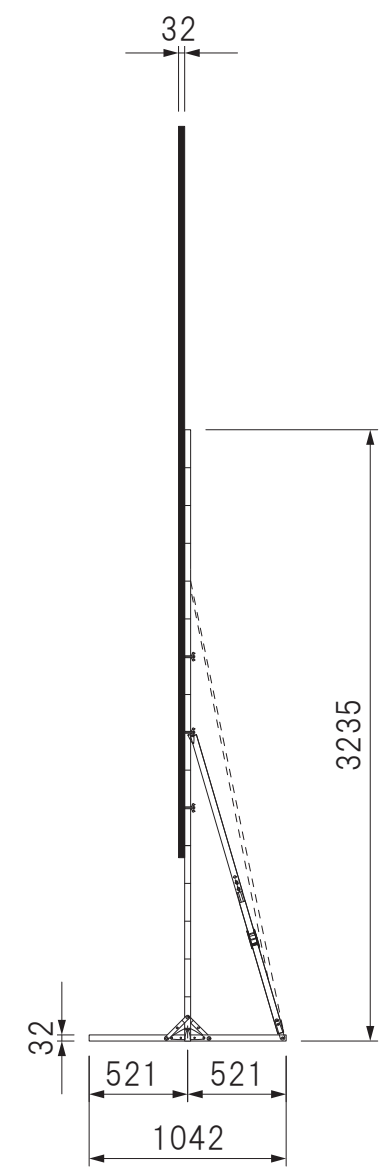

3925~5450 (可変ピッチ152.5mm)

フレーム : 14.1kg
 フロント生地 : 6.4kg / リア生地 : 8.6kg
 スタンド : 9.9kg (AT-Leg)

 International Creative	Model Number 240型 シングルフレームスクリーン (フロント/リア)	Manufacturer stumpfl	SCALE 1/40	UNIT mm	SIZE A4	DATE 2017.7
--	---	--------------------------------	----------------------	-------------------	-------------------	-----------------------