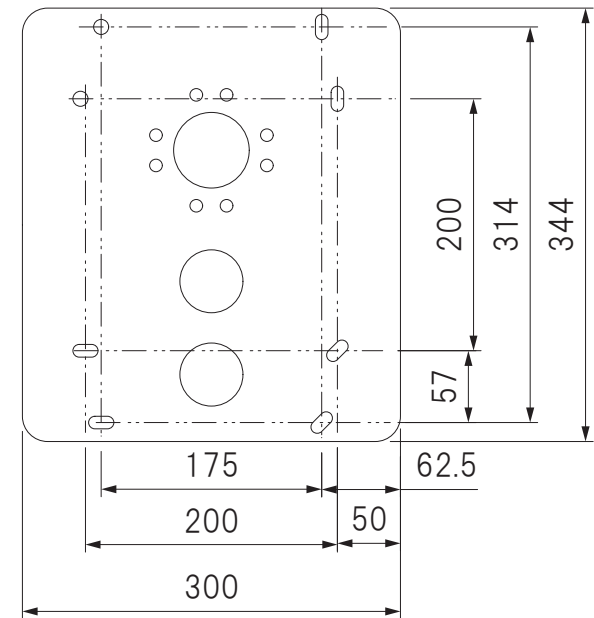

アタッチプレート

重量：16.6kg

International Creative

Model Number

ET-PKD100H

Manufacturer

Panasonic

天吊り金具

SCALE

1/6

UNIT

mm

SIZE

A4

DATE

2014.4