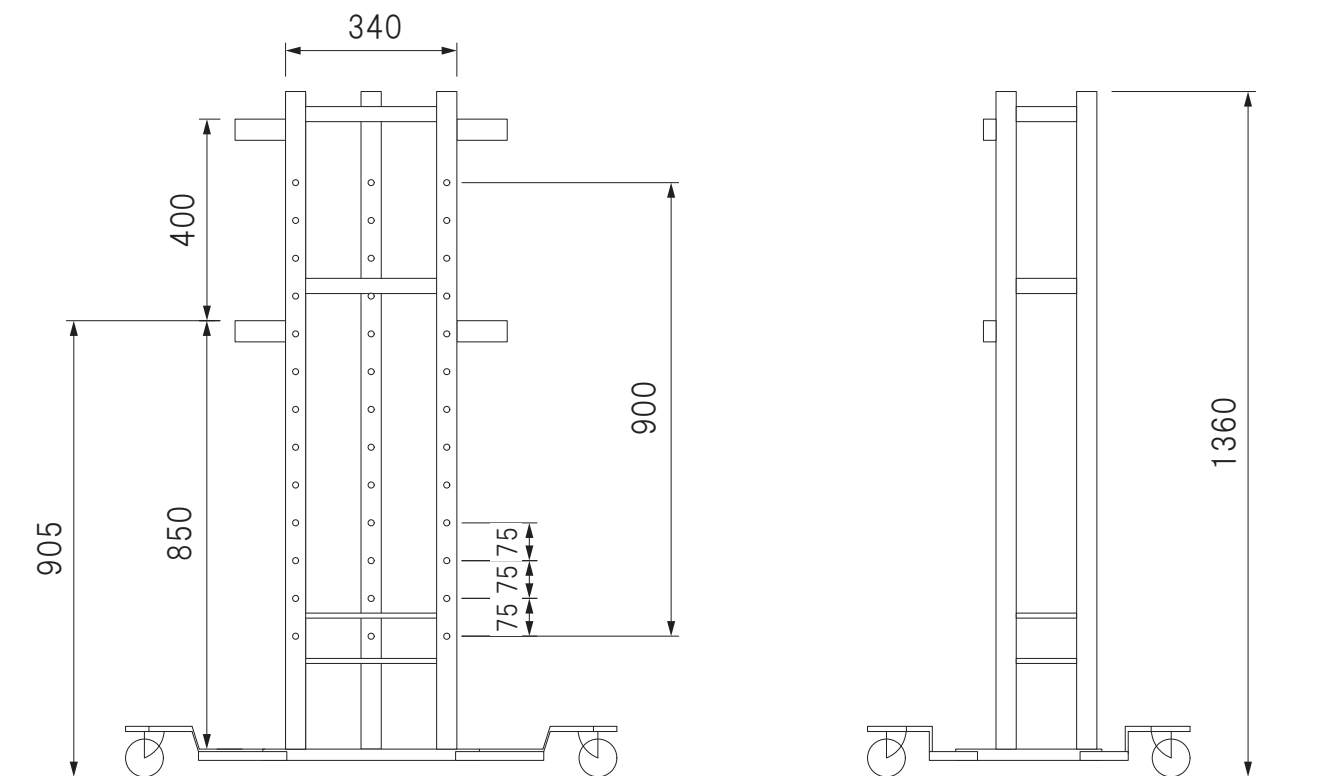

※注意事項

画面中心の高さを2000mm以上に上げて使用する際は、
重し等をのせて使用して下さい。(転倒防止の為)

International Creative

Model Number
UA-1S

Manufacturer
International Creative

昇降式自立スタンド

SCALE
1/15

UNIT
mm

SIZE
A4

DATE
2014.4