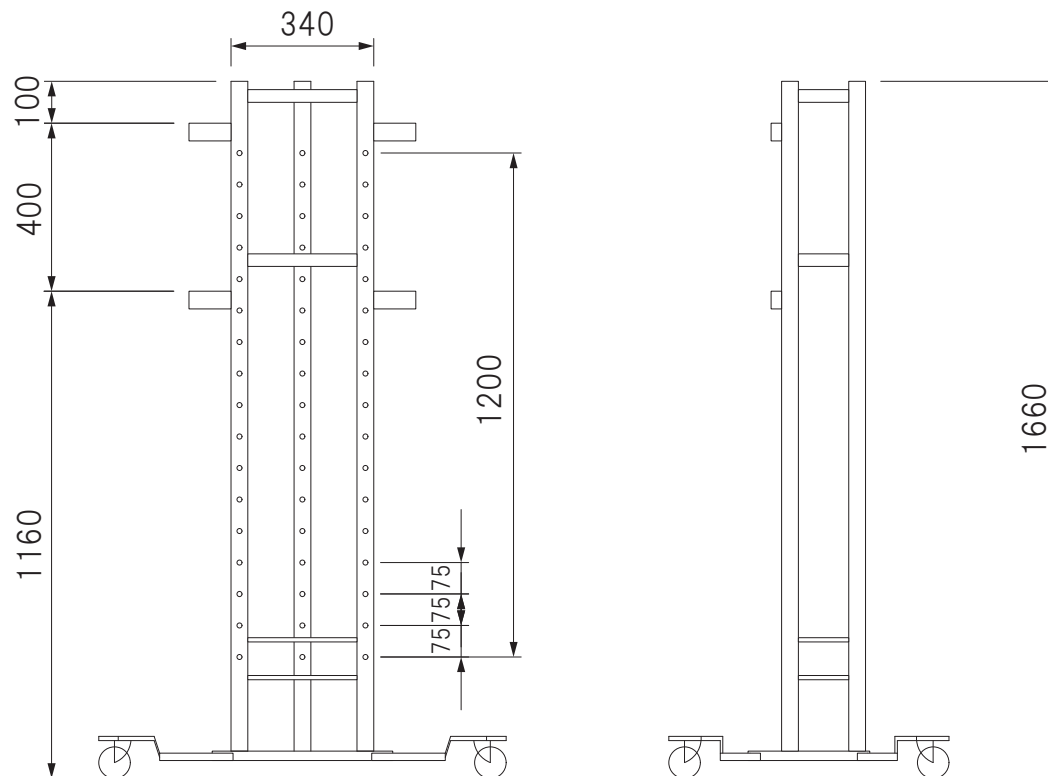

※注意事項

画面中心の高さを2000mm以上に上げて使用する際は、
重し等をのせて使用して下さい。(転倒防止の為)

International Creative

Model Number
UA-1

Manufacturer
International Creative

昇降式自立スタンド

SCALE
1/18

UNIT
mm

SIZE
A4

DATE
2014.4