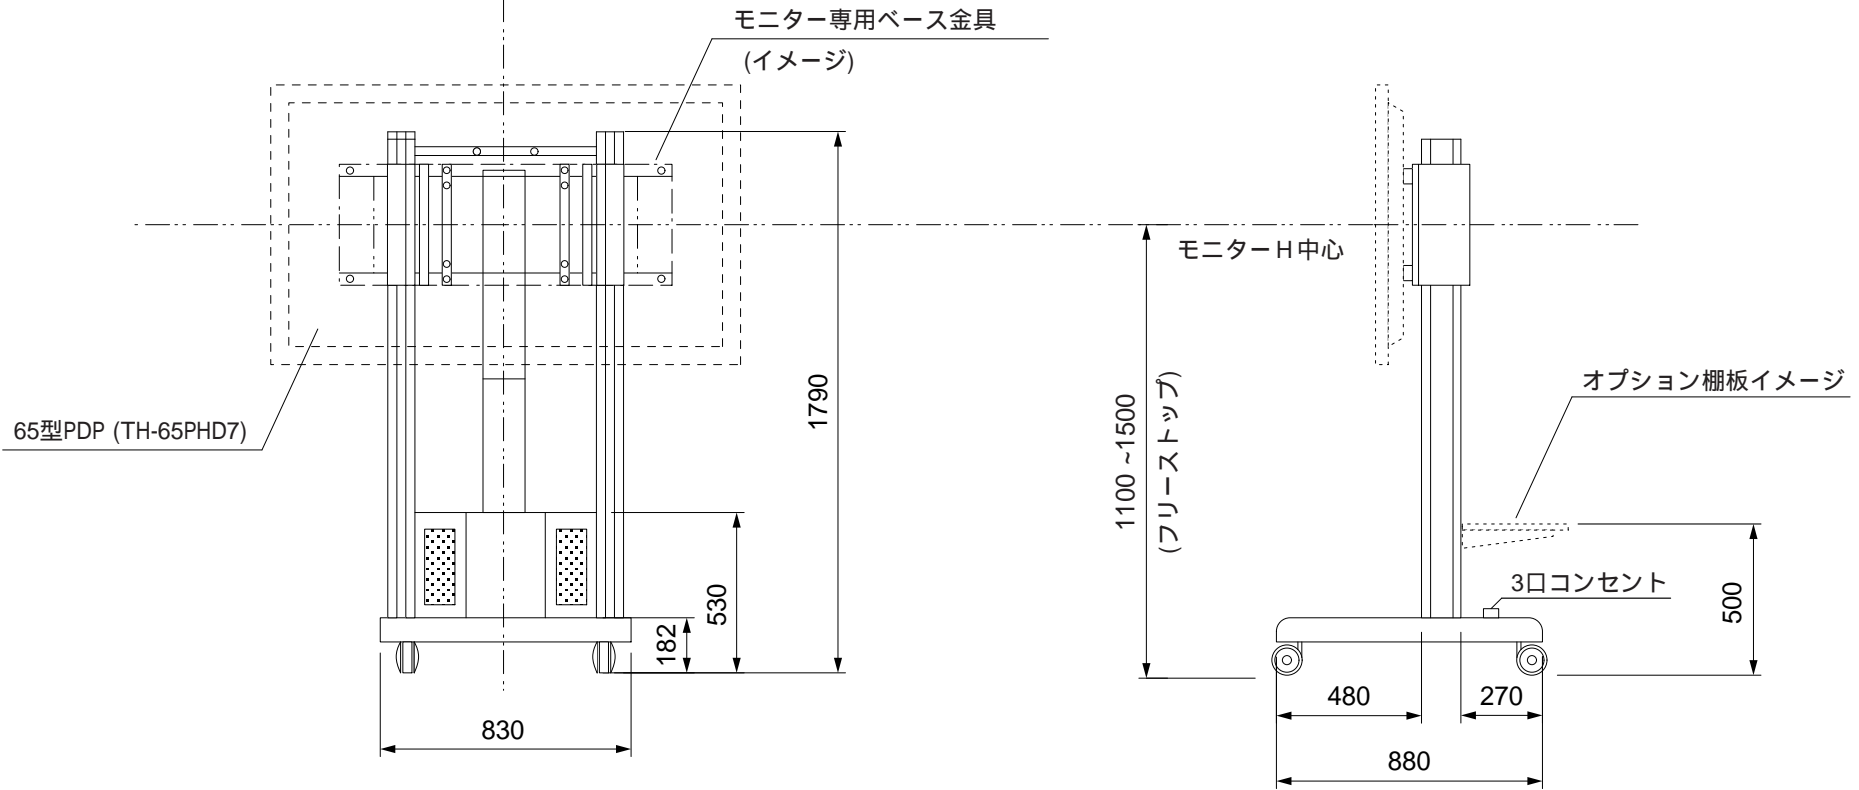

重量 : 62.0 kg

International Creative

Model Number

PDE-1500

Manufacturer

AURORA

電動式大型スタンド

SCALE

1/25

UNIT

mm

SIZE

A4

DATE

2005.8