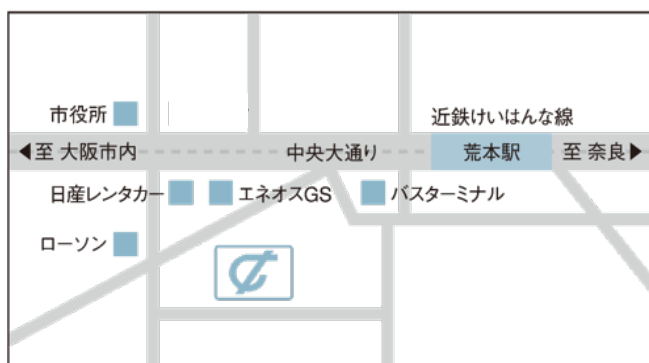

■ アクセス

株式会社インターナショナルクリエイティブ
大阪営業所

〒577-0022 大阪府東大阪市荒本新町8-14
TEL 06-7670-7133 FAX 06-7670-7137

近鉄けいはんな線「荒本駅」
2番出口より徒歩5分

お車でお越しの際は、駐車場がございませんので、
近隣のコインパーキングをご利用願います