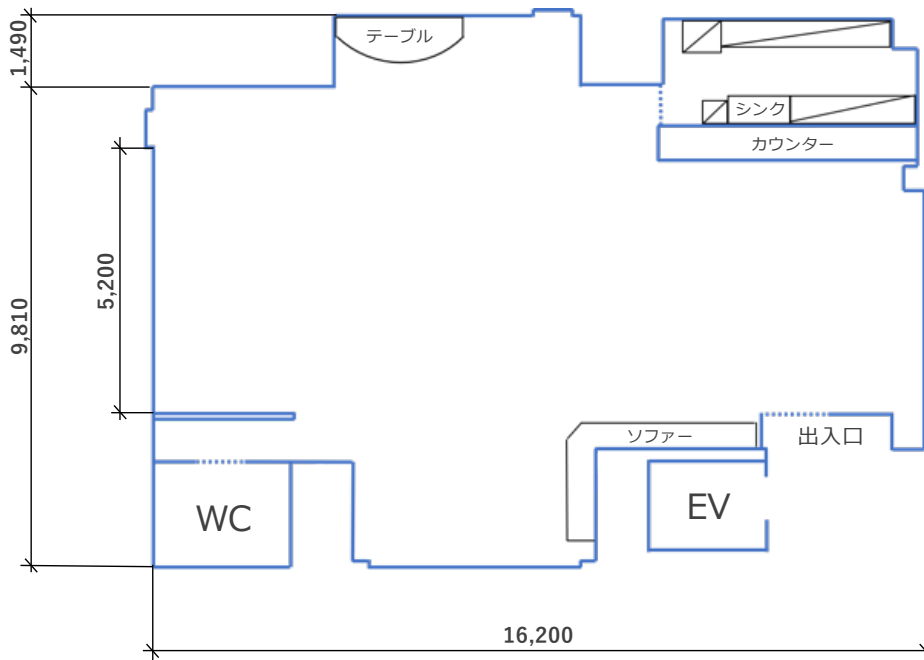

少しでもご興味を持っていただけましたら、まずはお気軽にご相談下さい。

■ レンタルスペース見取り図

※防音設備は施されておりませんので、ご了承ください

■ 設備

- ・ NURO光回線

■ 備品

- ・ スクエアテーブル
- ・ カフェチェアー
- ・ 演台
- ・ ホワイトボード
- ・ ハンガーラック

■ 機材 (有料オプション)