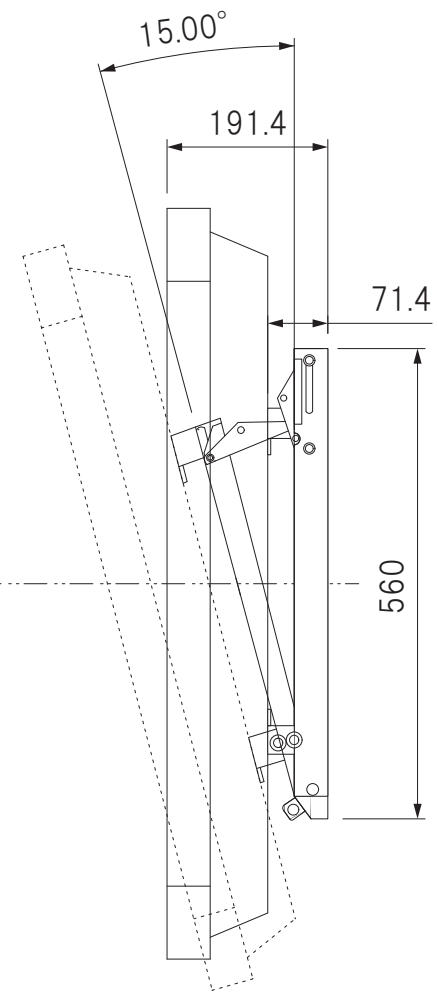

P63XCA30JH

質量：約7kg

International Creative

Model Number

P-WB6300-B

Manufacturer

FUJITSU

壁掛けユニット

SCALE

1/10

UNIT

mm

SIZE

A4

DATE

2015.3