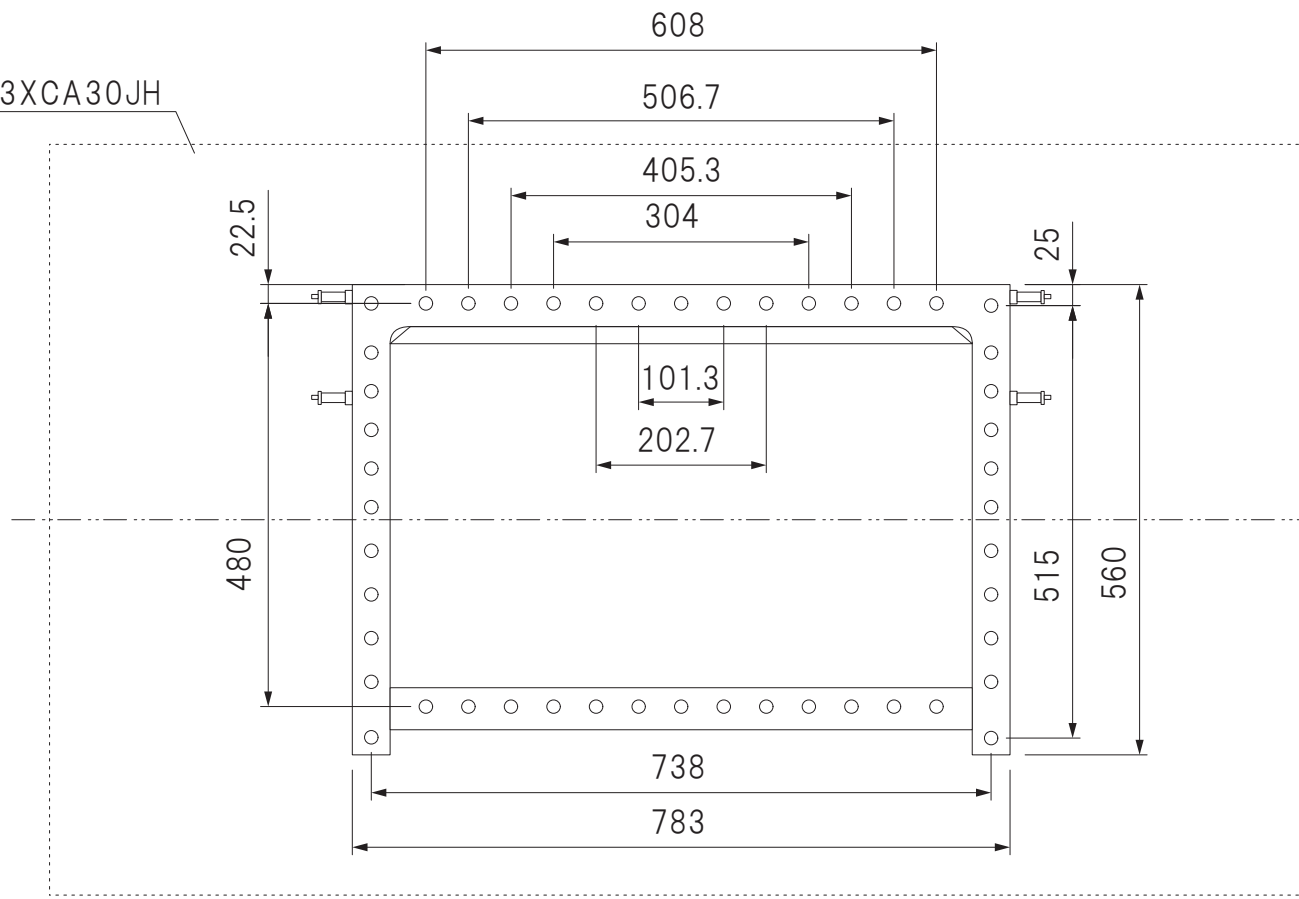

P63XCA30JH

質量：約7kg

International Creative

Model Number

P-WB6300-B

Manufacturer

FUJITSU

壁掛けユニット

SCALE

1/10

UNIT

mm

SIZE

A4

DATE

2015.3