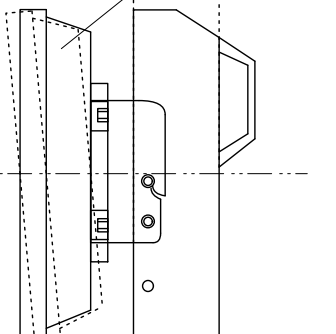

モニター (イメージ)

モニター専用ベース金具 (イメージ)

モニター傾斜角度 0~5°

モニター中心高 1300~2000
フリーストップ

3口コンセント

操作スイッチ

重量 : 62.0 kg