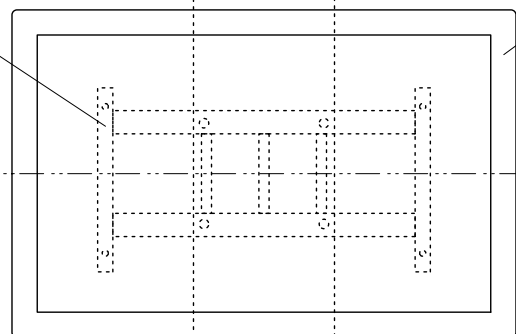

モニター (イメージ)

モニター専用ベース金具 (イメージ)

モニター傾斜角度 0~5°

モニター中心高 1300~2000
フリーストップ

3口コンセント

操作スイッチ

重量 : 62.0 kg